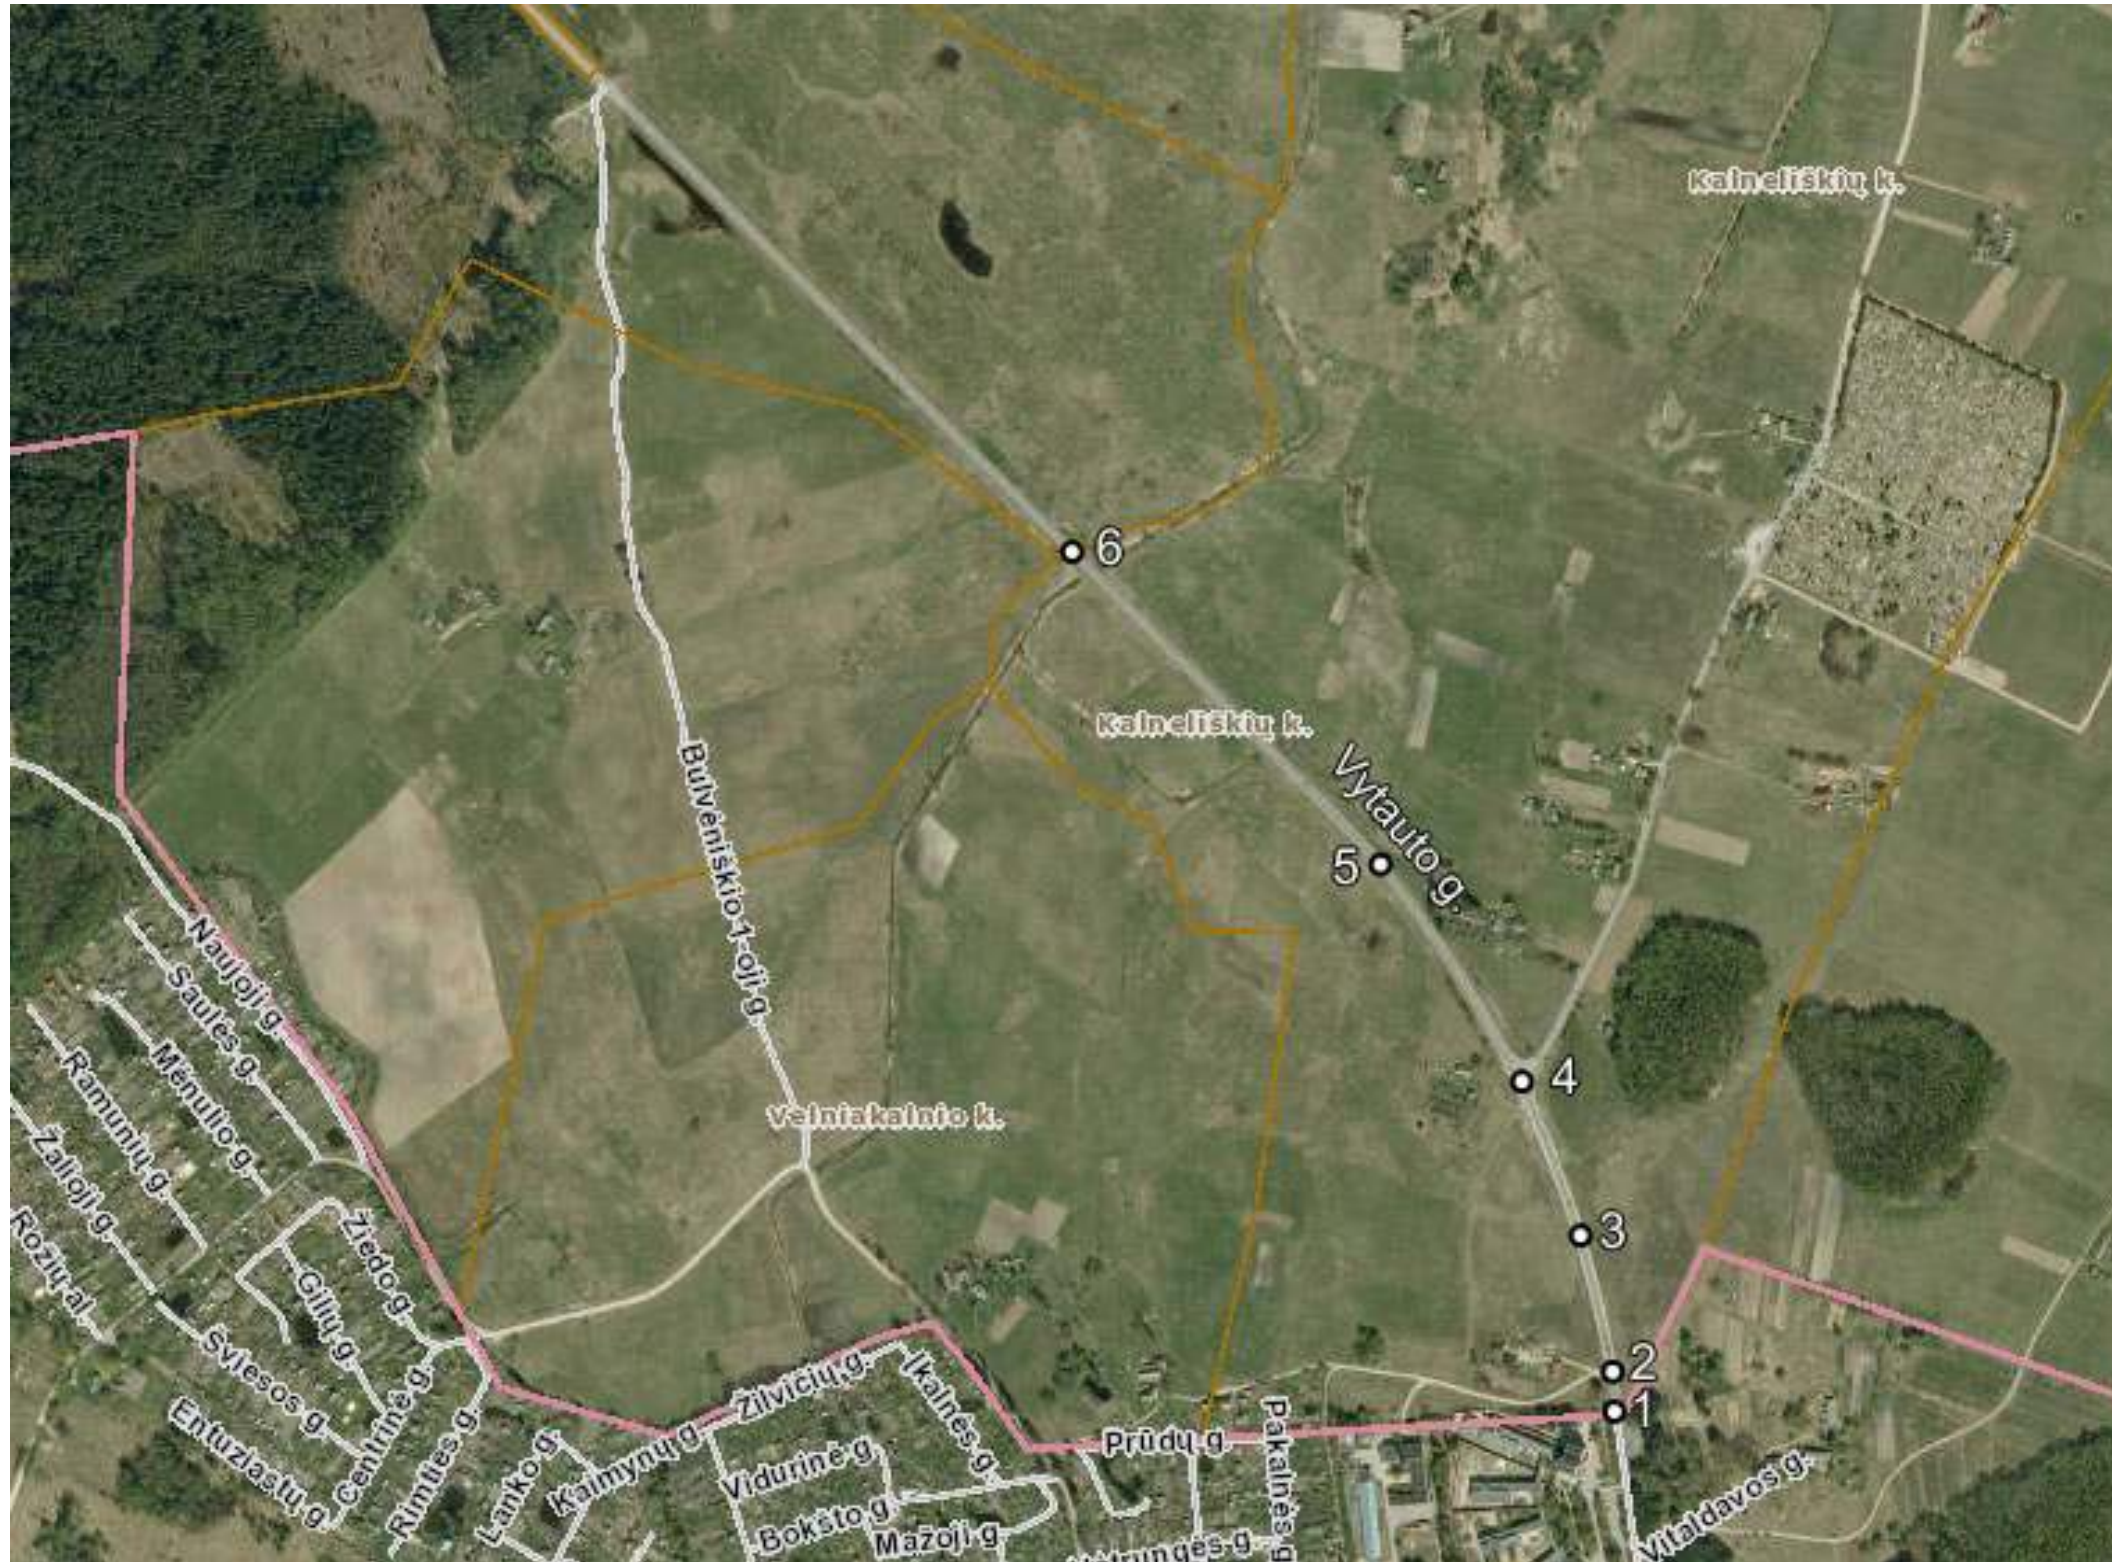

Kalniškių kaimo  
GYVENAMOSIOS VIETOVĖS VYTAUTO GATVĖS IŠDĖSTYMO PLANAS

Kartografinis pagrindas                      Ortofoto  
Koordinatų sistemos                        LKS-94  
Koordinatų nustatymo būdas              Grafinis

**KOORDINAČIŲ ŽINIARAŠTIS**

Nr. plane	X	Y
	<b>Vytauto g.</b>	
1.	6205864	598839
2.	6205905	598831
3.	6206020	598808
4.	6206168	598752
5.	6206383	598612
6.	6206687	598313