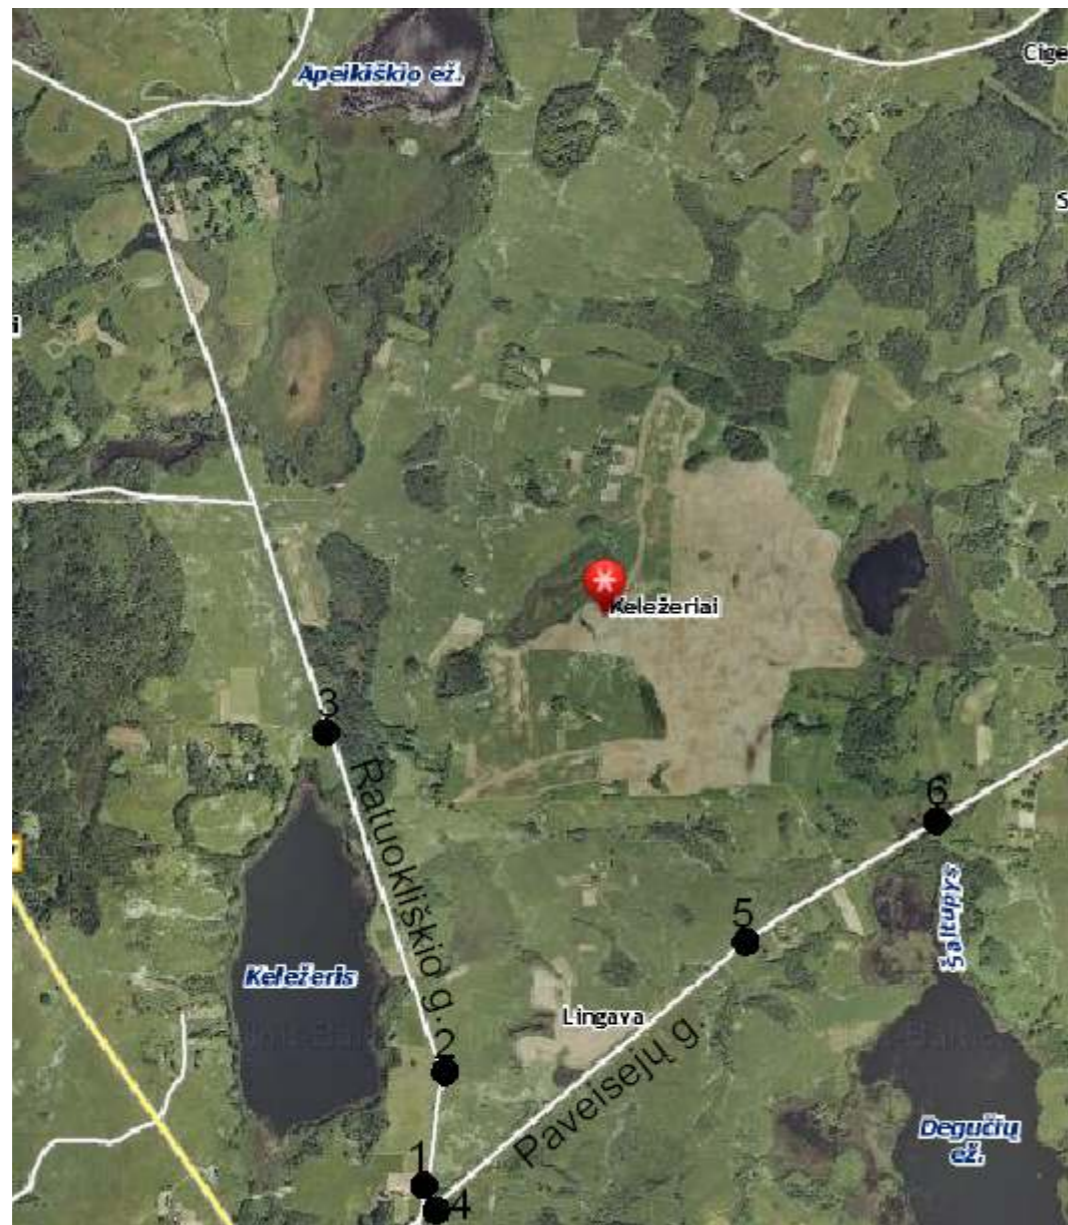

**Keležerių kaimas (Kriaunų seniūnija)**  
**GYVENAMOSIOS VIETOVĖS GATVIŲ IŠDĖSTYMO PLANAS**

Kartografinis pagrindas      Ortofoto  
Koordinačių sistemos        LKS – 94  
Koordinačių nustatymo būdas      Grafinis

**KOORDINAČIŲ ŽINIARAŠTIS**

Nr. plane	X	Y
<b>Ratuokliško gatvė</b>		
1.	6193856	617732
2.	6194224	617782
3.	6195192	617466
<b>Paveisejų gatvė</b>		
4.	6193808	617719
5.	6194634	618700
6.	6194970	619240