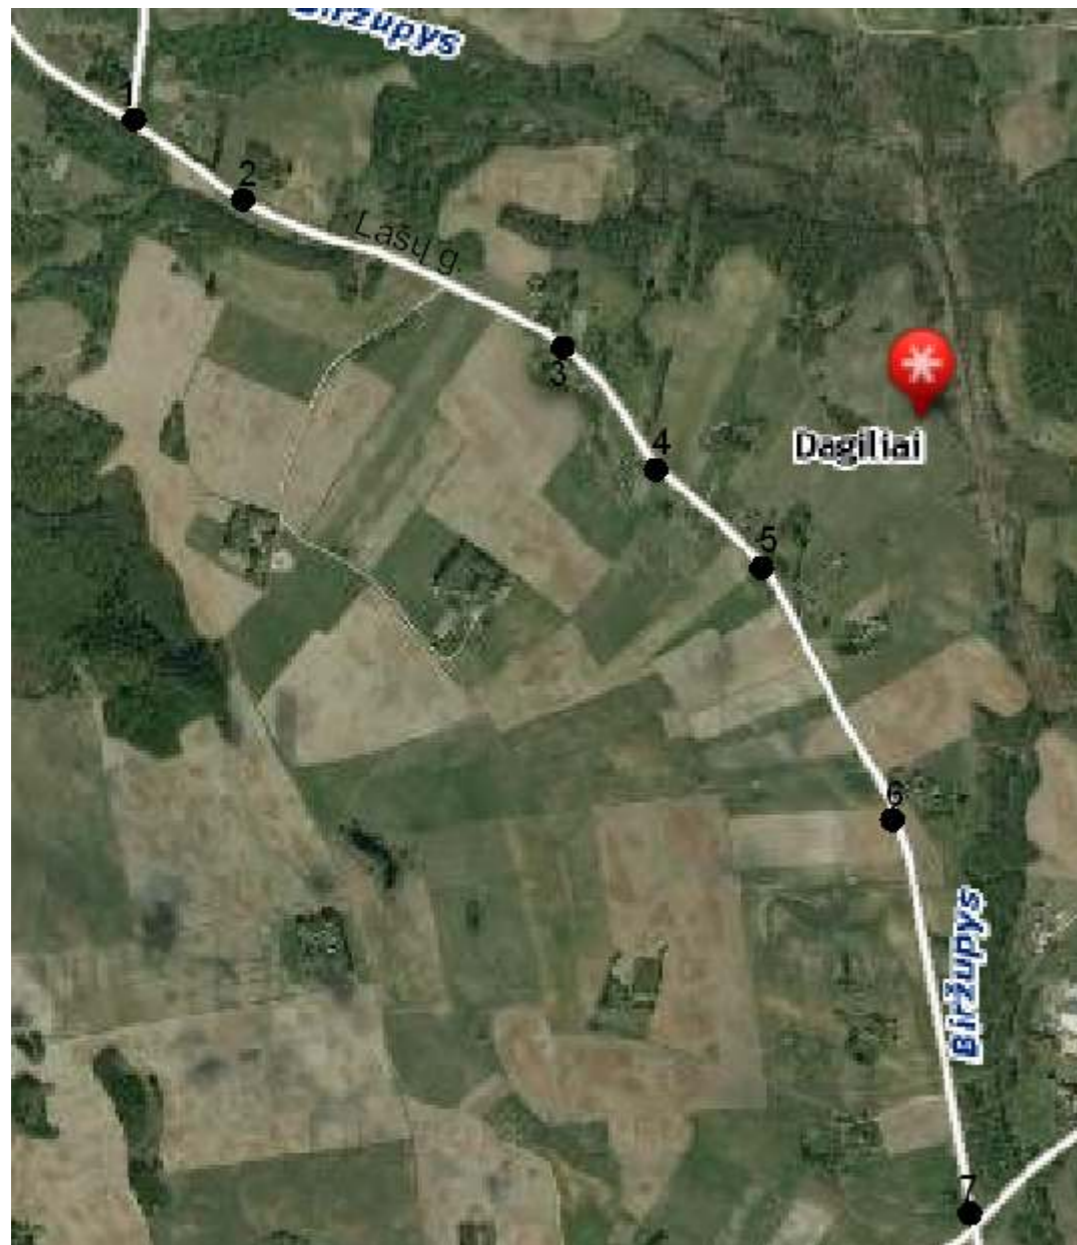

Dagilių kaimas (Kriaunų seniūnija)
GYVENAMOSIOS VIETOVĖS GATVIŲ IŠDĖSTYMO PLANAS

Kartografinis pagrindas

Ortofoto

Koordinacių sistemos

LKS – 94

Koordinacių nustatymo būdas Grafinis

KOORDINAČIŲ ŽINIARAŠTIS

Nr. plane	X	Y
	Lašų gatvė	
1.	6194439	606771
2.	6194300	606966
3.	6194029	607544
4.	6193828	607700
5.	6193665	607874
6.	6193165	608135
7.	6192480	608262