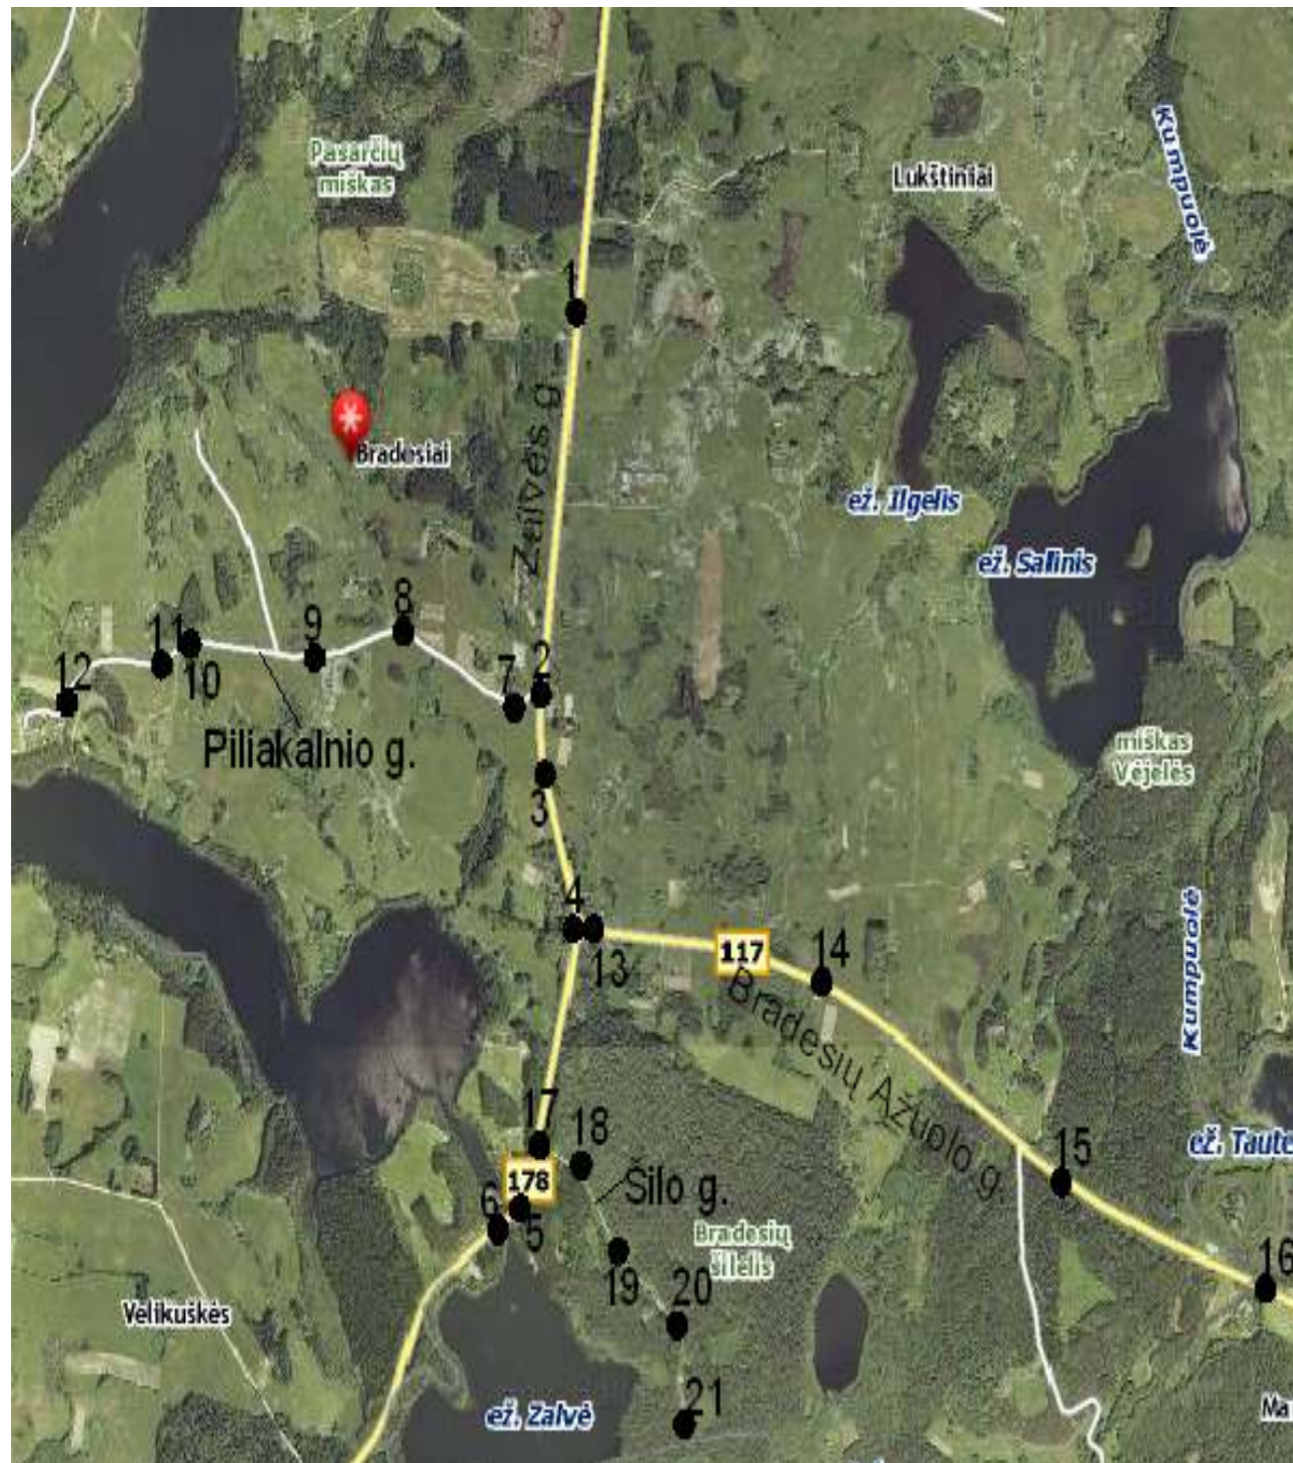

Bradesių kaimas (Kriaunų seniūnija)
GYVENAMOSIOS VIETOVĖS GATVIŲ IŠDĖSTYMO PLANAS

Kartografinis pagrindas Ortofoto
Koordinačių sistemos LKS – 94
Koordinačių nustatymo būdas Grafinis

KOORDINAČIŲ ŽINIARAŠTIS

Nr. plane	X	Y
Zalvės gatvė		
1.	6191558	617431
2.	6190768	617328
3.	6190654	617325
4.	6190274	617429
17.	6189789	617311
5.	6189670	617272
6.	6189604	617191
Piliakalnio gatvė		
2.	6190768	617328
7.	6190736	617248
8.	6190897	615922
9.	6190853	616722
10.	6190827	616172
11.	6190822	615977
12.	6190742	615903
Bradesių Ažuolo gatvė		
13.	6190264	617449
14.	6190133	618163
15.	6189649	619015
16.	6189480	619478
Šilo gatvė		
17.	6189789	617311
18.	6189733	617434
19.	6186542	617562
20.	6189372	617742
21.	6189173	617755