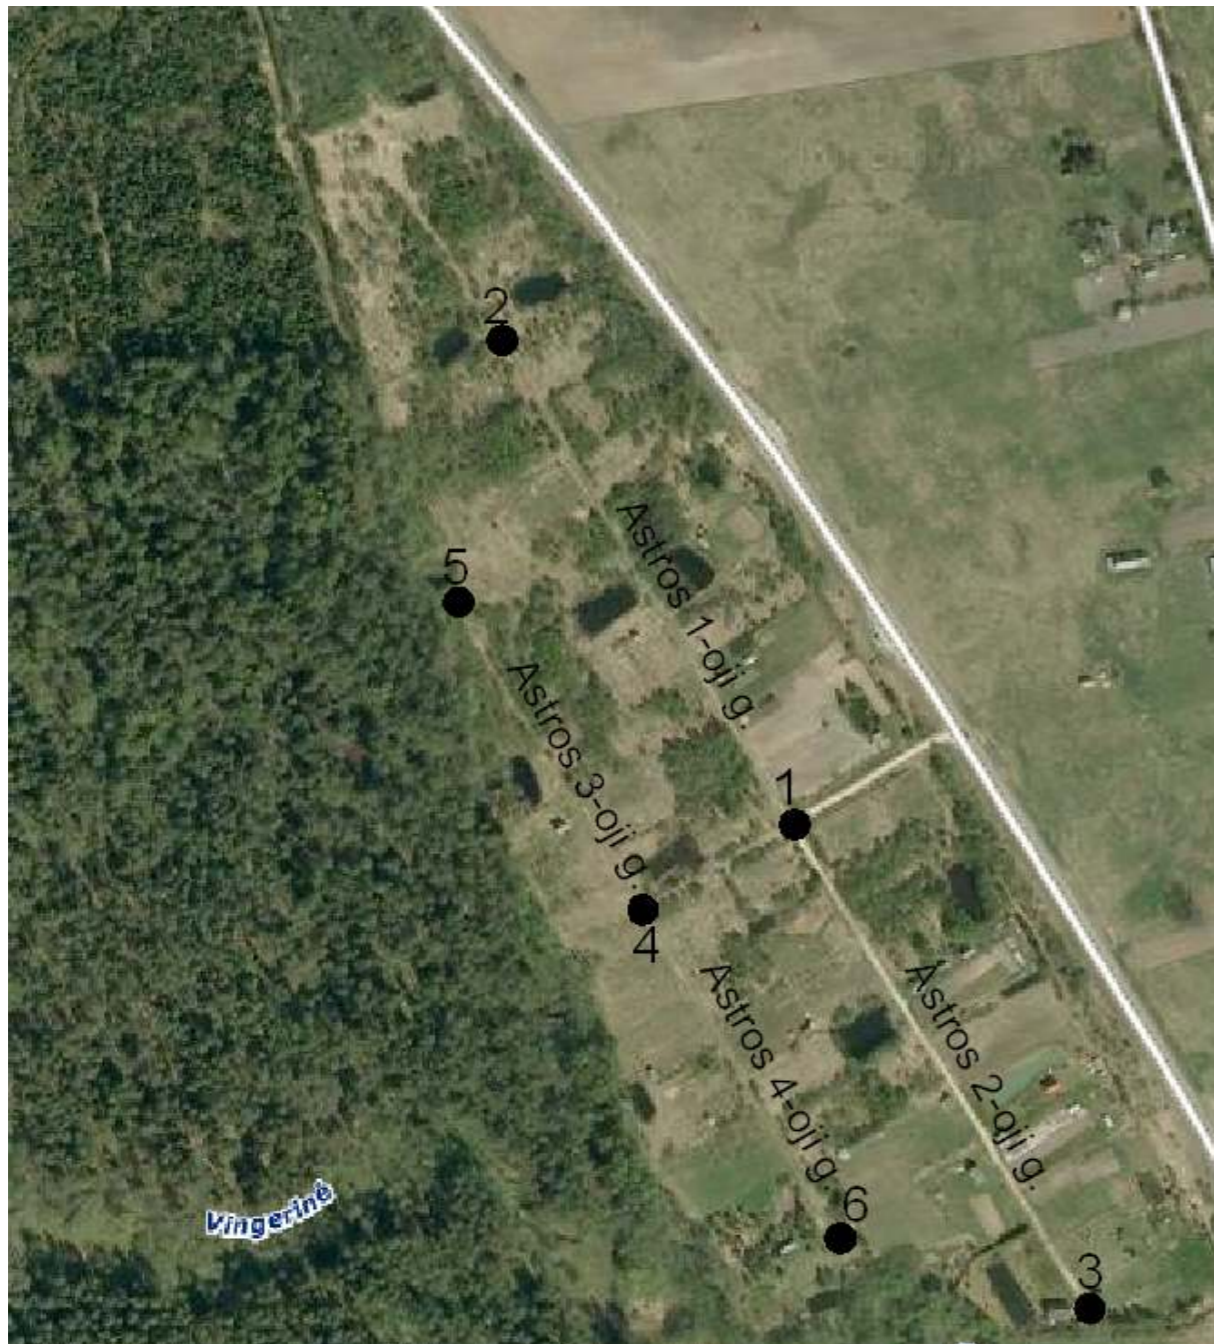

SODININKŲ BENDRIJOS „ASTRA“ GATVIŲ IŠDĖSTYMO PLANAS
Steponių kaimas (Rokiškio kaimiškoji seniūnija)

Kartografinis pagrindas Ortofoto
Koordinačių sistemos LKS – 94
Koordinačių nustatymo būdas Grafinis

KOORDINAČIŲ ŽINIARAŠTIS

Nr. plane	X	Y
Astros 1-oji gatvė		
1.	6209235	596502
2.	6209348	596427
Astros 2-oji gatvė		
1.	6209235	596502
2.	6209348	596427
3.	6209001	596640
Astros 3-oji gatvė		
4.	6209191	596425
5.	6209340	596337
Astros 4-oji gatvė		
4.	6209191	596425
6.	6209020	596528