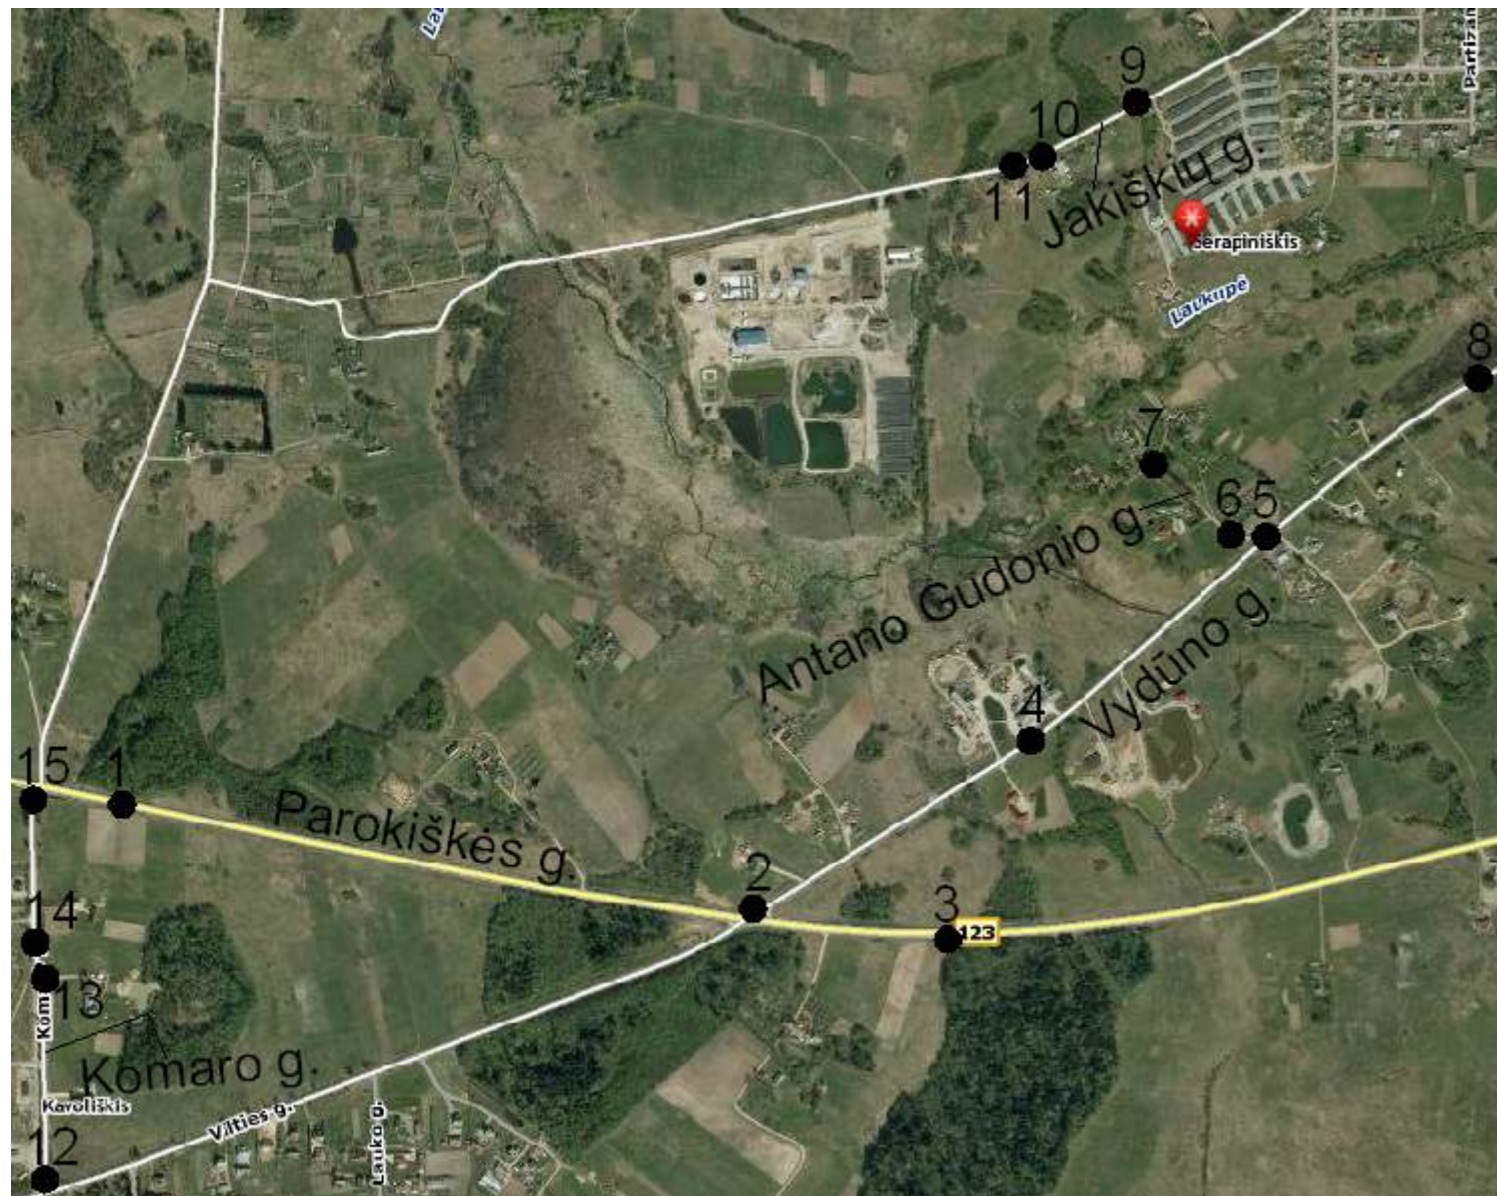

GYVENAMOSIOS VIETOVĖS GATVIŲ IŠDĖSTYMO PLANAS
 Serapiniškio kaimas (Rokiškio kaimiškoji seniūnija)

Kartografinis pagrindas Ortofoto
 Koordinatinių sistemų LKS – 94
 Koordinatinių nustatymo būdas Grafinis

KOORDINAČIŲ ŽINIARAŠTIS

Nr. plane	X	Y
Vydūno gatvė		
2.	6202938	597094
4.	6203180	597480
5.	6203461	597805
8.	6203684	598105
Parokiškės gatvė		
1.	6203096	596216
2.	6202938	597094
3.	6202917	597396
Antano Gudonio gatvė		
5.	6203461	597805
6.	6203468	597767
7.	6203563	597653
Jakiškių gatvė		
8.	6204075	597652
9.	6203990	597487
11.	6203982	597465
Komaro gatvė		
12.	6202557	596117
13.	6202855	596109
14.	6202890	596101
15.	6203121	596096