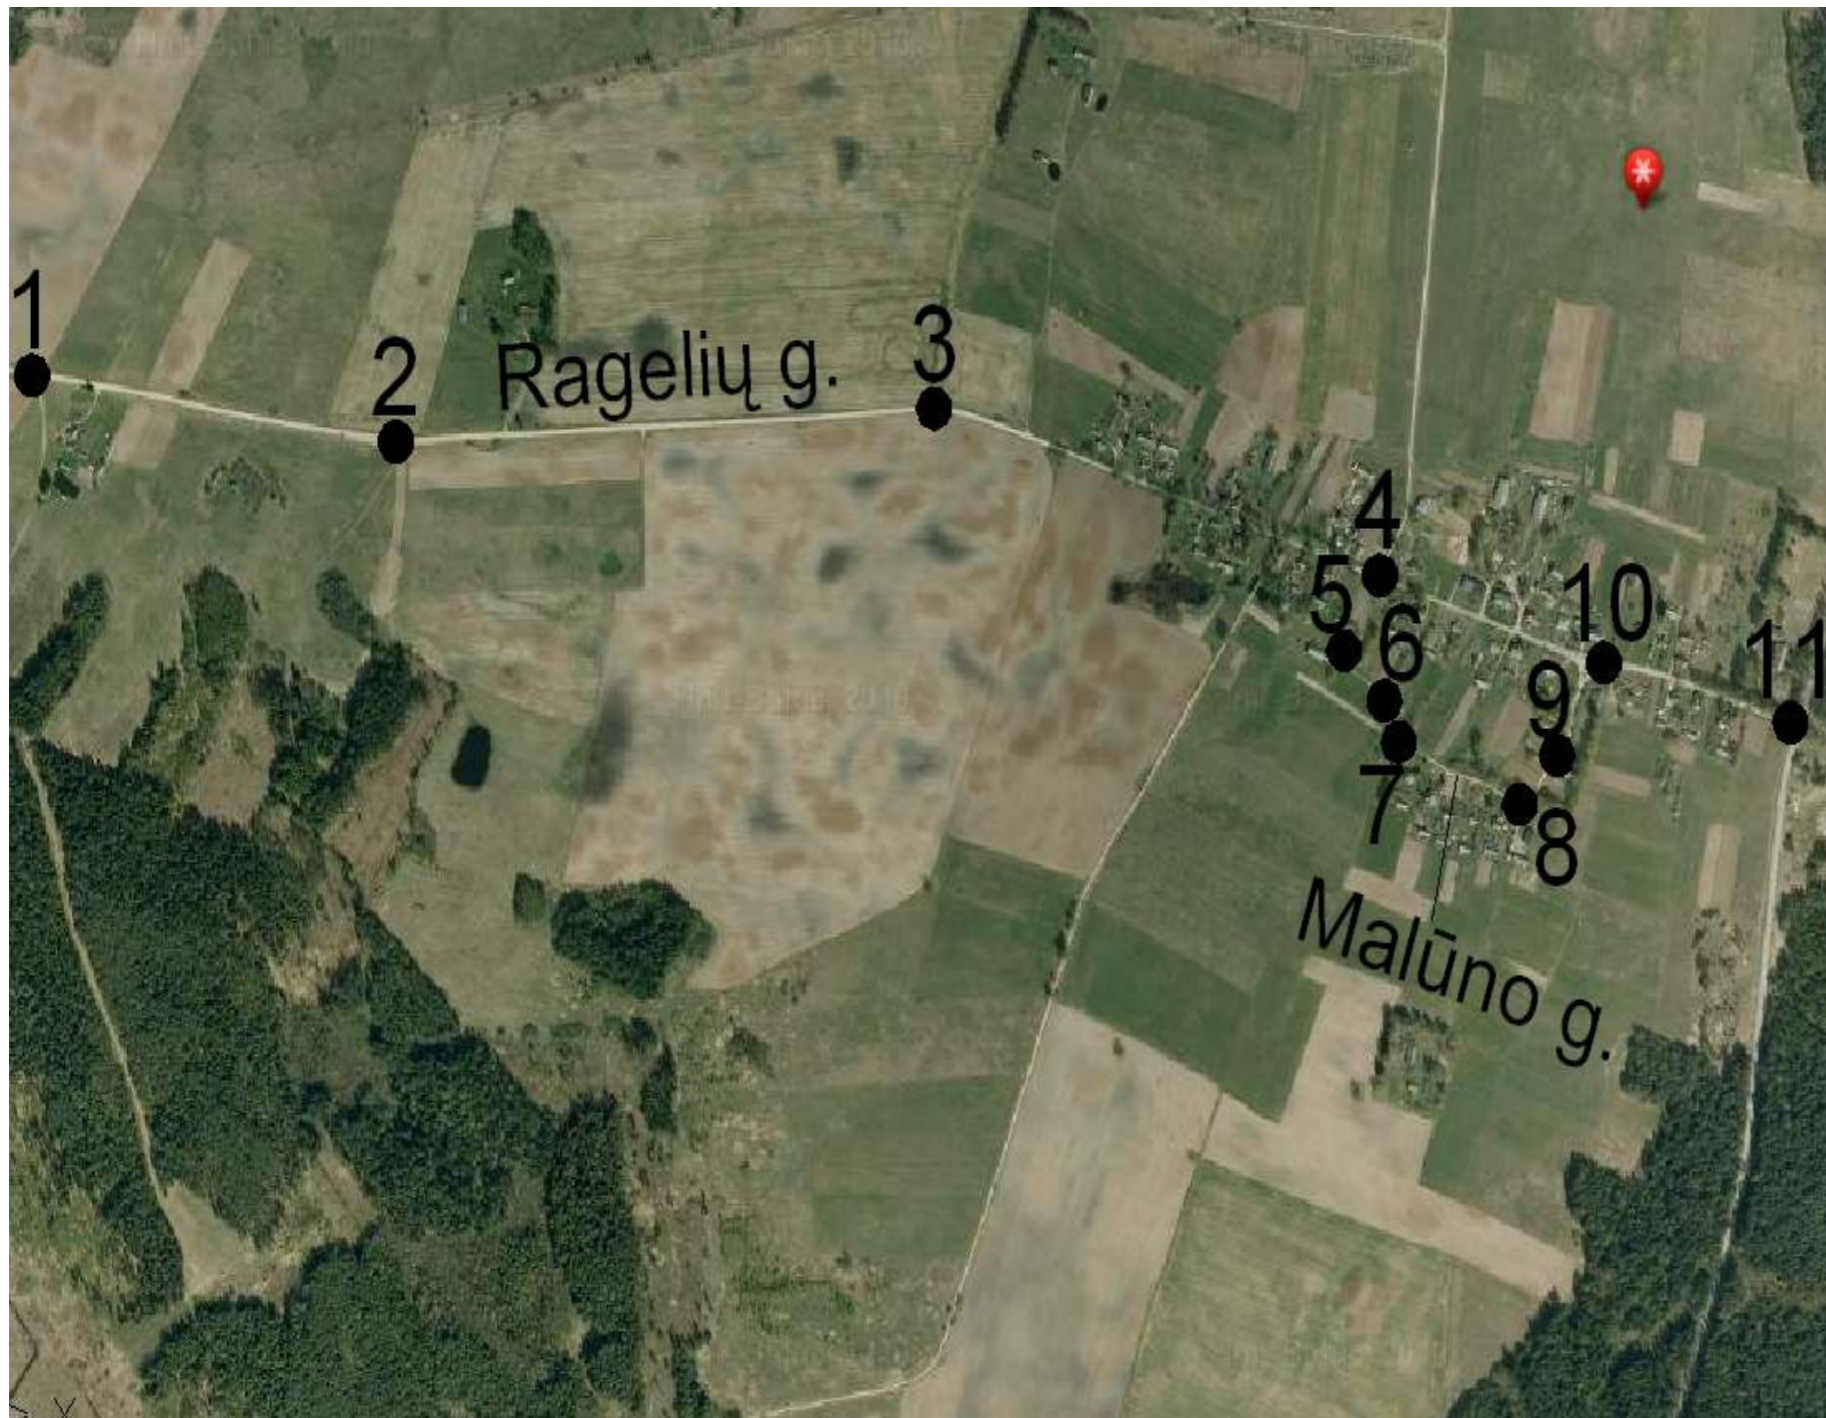

Rokiškio rajono savivaldybės tarybos
2010 m. spalio 29 d. sprendimo Nr. TS-10.149
8 priedas

Ragelių kaimo (Jūžintų seniūnija)
GYVENAMOSIOS VIETOVĖS GATVIŲ IŠDĖSTYMO PLANAS

Kartografinis pagrindas Ortofoto
Koordinatinių sistemų LKS – 94
Koordinatinių nustatymo būdas Grafinis

KOORDINAČIŲ ŽINIARAŠTIS

Nr. plane X Y

Ragelių gatvė

1.	6194829	600192
2.	6194766	600625
3.	6194798	601332
4.	6194620	601881
10.	6194532	602171
11.	6194469	602403

Malūno gatvė

4.	6194620	601881
5.	6194546	601827
6.	6194501	601881
7.	6194459	601901
8.	6194392	602053
9.	6194515	602134
10.	6194532	602171