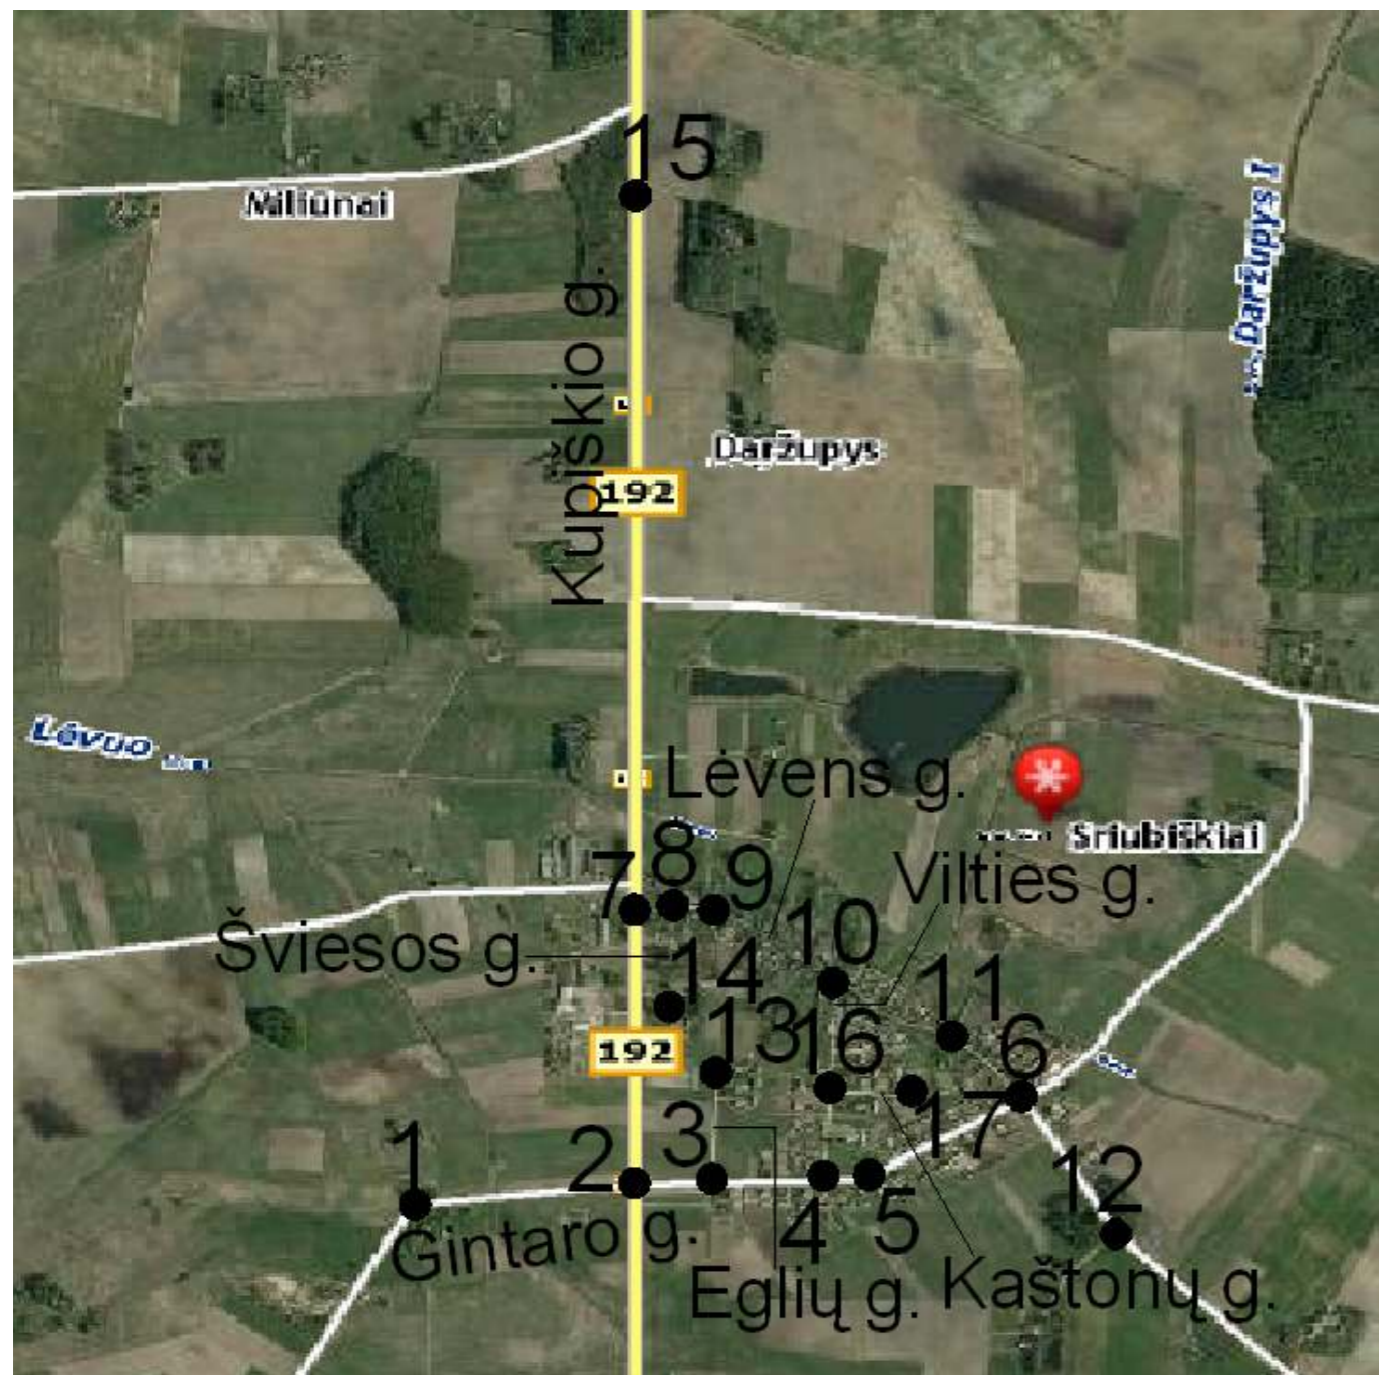

Sriubiškių kaimo (Pandėlio seniūnija)
GYVENAMOSIOS VIETOVĖS GATVIŲ IŠDĖSTYMO PLANAS

Kartografinis pagrindas Ortofoto
Koordinatinių sistemų LKS – 94
Koordinatinių nustatymo būdas Grafinis

KOORDINAČIŲ ŽINIARAŠTIS

Nr. plane	X	Y	X	Y
	Kupiškio gatvė		Šviesos gatvė	
15.	6207124	576244	8.	6205630 576298
7.	6205625	576250	14.	6205511 576304
2.	6205061	576243		Vilties gatvė
	Gintaro gatvė		10.	6205477 576583
1.	6205016	575870	16.	6205255 576571
2.	6205061	576243	4.	6205074 576558
3.	6205066	576369		Lėvens gatvė
4.	6205074	576558	7.	6205625 576250
5.	6205078	576632	8.	6205630 576298
6.	6205238	576898	9.	6205623 576373
	Lėvens gatvė		10.	6205477 576583
7.	6205625	576250	11.	6205390 576715
8.	6205630	576298	6.	6205238 576898
9.	6205623	576373	12.	6204966 577054
10.	6205477	576583		Eglių gatvė
11.	6205390	576715	3.	6205066 576369
6.	6205238	576898	13.	6205303 576379
12.	6204966	577054		Kaštonų gatvė
	Eglių gatvė		16.	6205255 576571
3.	6205066	576369	17.	6205240 576715
13.	6205303	576379		Kaštonų gatvė
	Kaštonų gatvė			
16.	6205255	576571		
17.	6205240	576715		