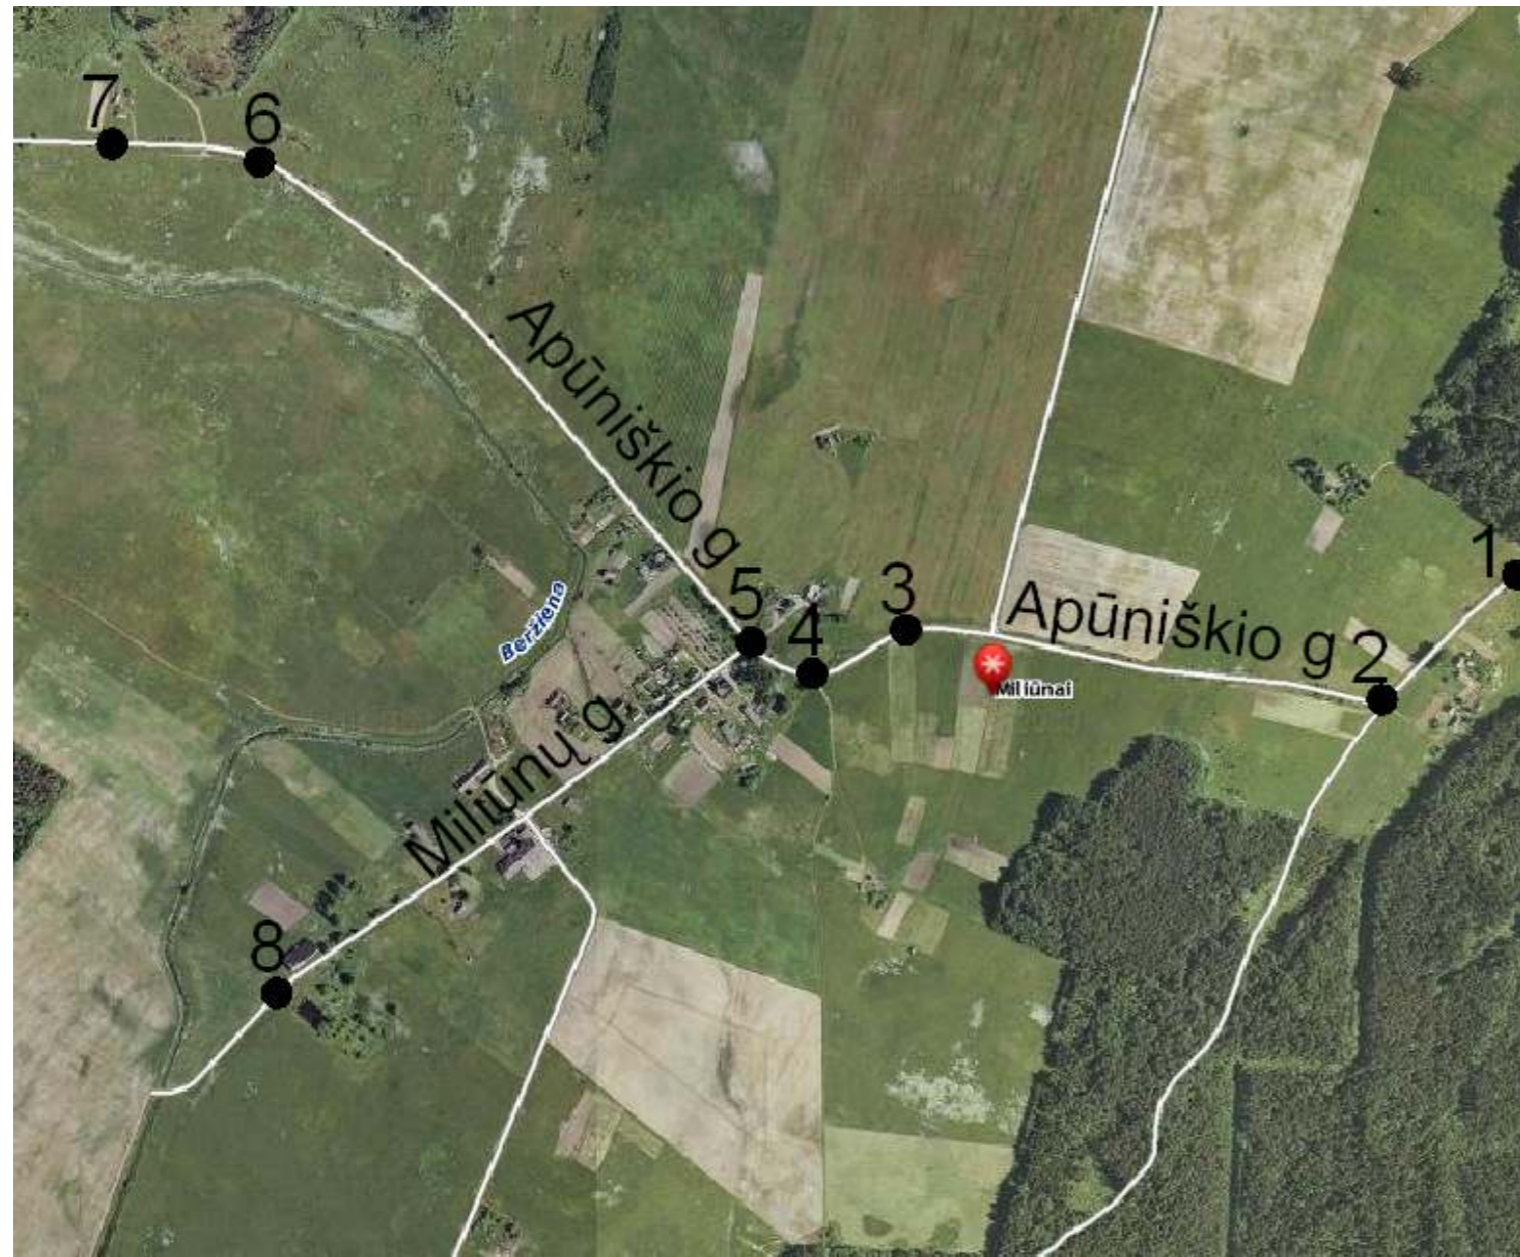

Rokiškio rajono savivaldybės tarybos
2010 m. spalio 29 d. sprendimo Nr. TS-10.146
8 priedas

GYVENAMOSIOS VIETOVĖS GATVIŲ IŠDĖSTYMO PLANAS

Miliūnų kaimo (Rokiškio kaimiškoji seniūnija)

Kartografinis pagrindas Ortofoto
Koordinačių sistemos LKS – 94
Koordinačių nustatymo būdas Grafinis

KOORDINAČIŲ ŽINIARAŠTIS

Nr. plane	X	Y
Apūniškio gatvė		
1.	6211623	601178
2.	6211462	600989
3.	6211546	600387
4.	6211492	600274
5.	6211532	600192
6.	6212149	599556
7.	6212159	599399
Miliūnų gatvė		
5.	6211532	600192
8.	6211094	599597