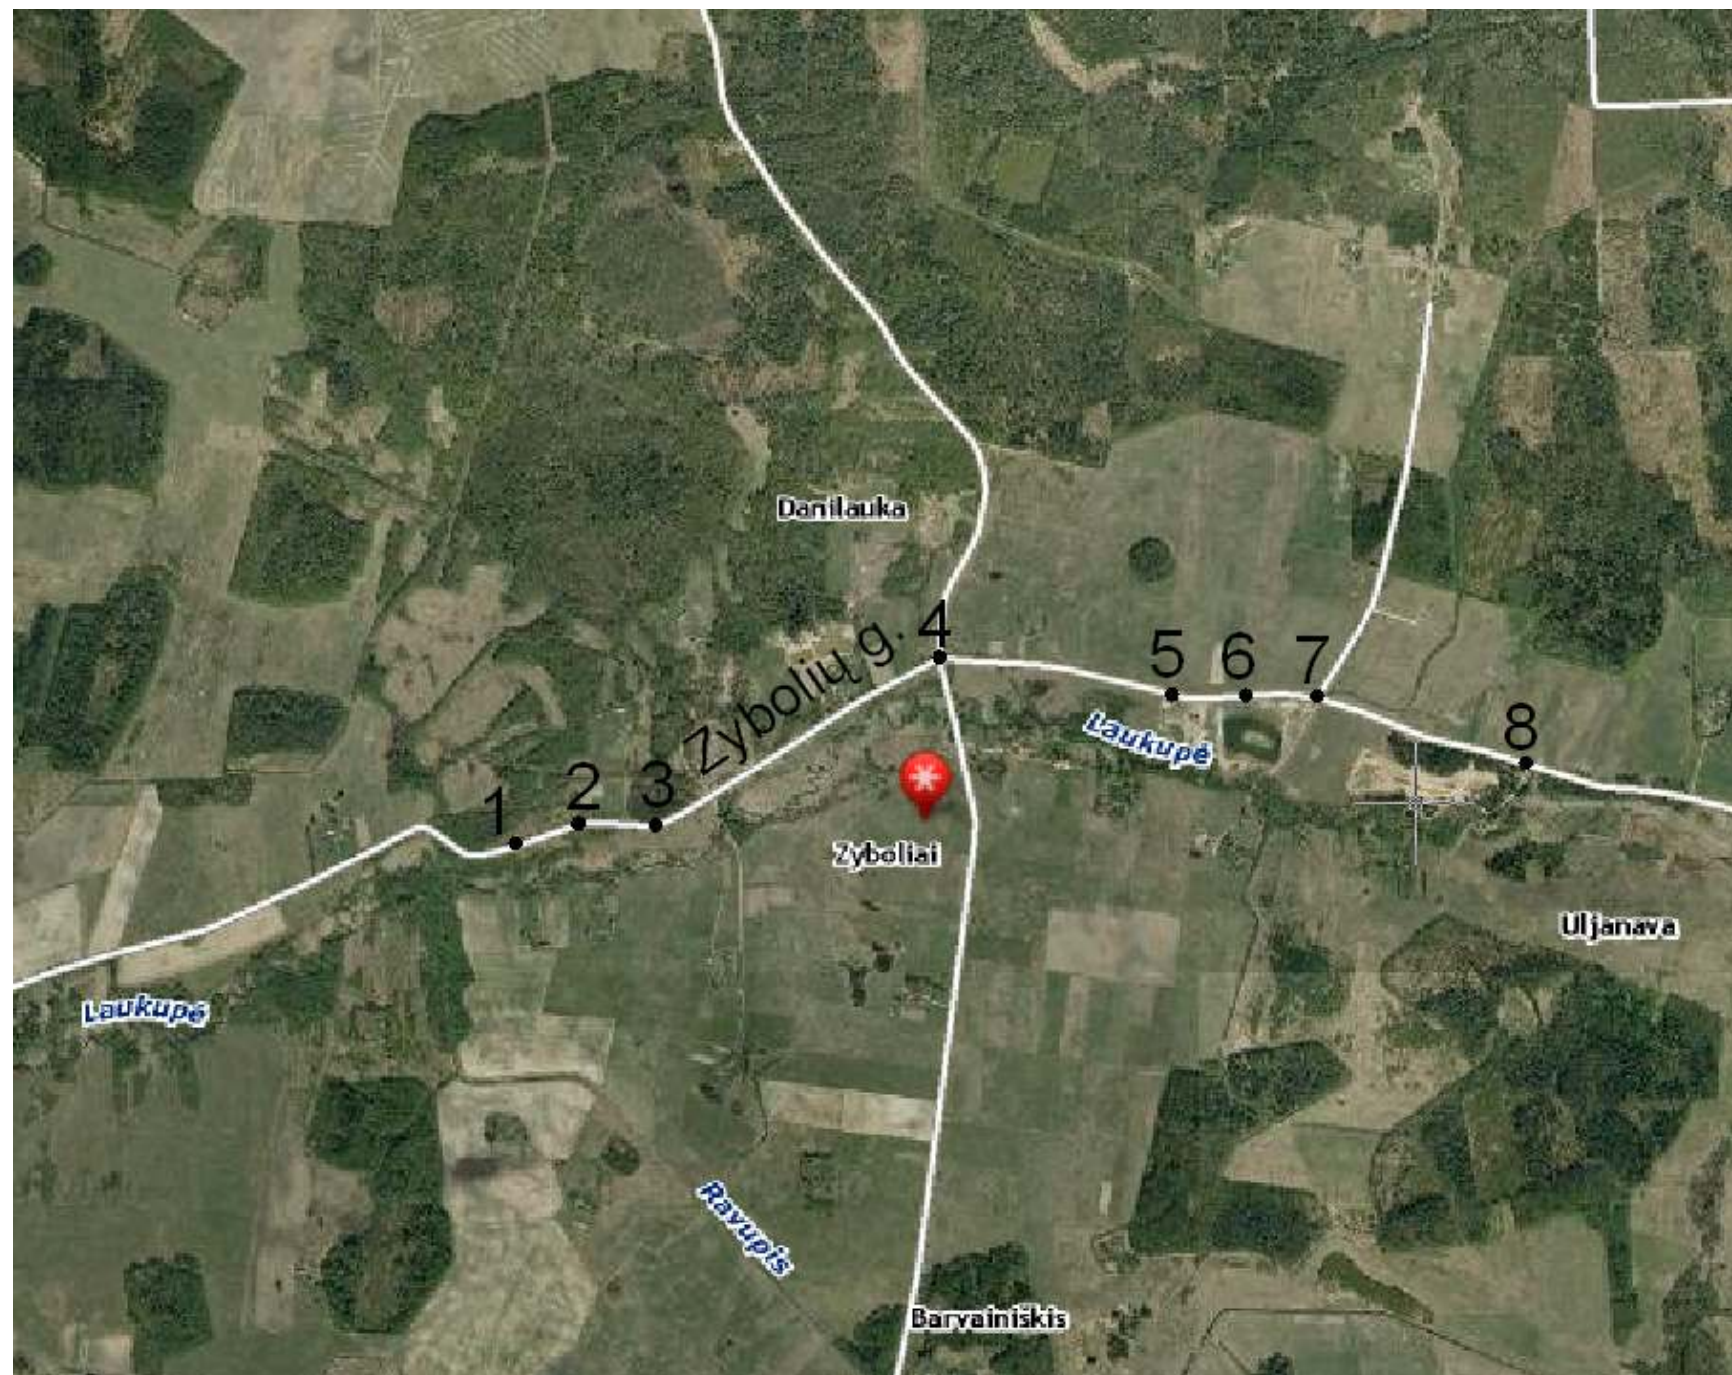

GYVENAMOSIOS VIETOVĖS GATVIŲ IŠDĖSTYMO PLANAS

Zybolių kaimo (Rokiškio kaimiškoji seniūnija)

Kartografinis pagrindas Ortofoto
Koordinačių sistemos LKS – 94
Koordinačių nustatymo būdas Grafinis

KOORDINAČIŲ ŽINIARAŠTIS

Nr. plane	X	Y
	Zybolių gatvė	
1.	6205322	593476
2.	6205354	593570
3.	6205349	593747
4.	6205736	594400
5.	6205644	594987
6.	6205653	595199
7.	6205643	595278
8.	6205490	595769