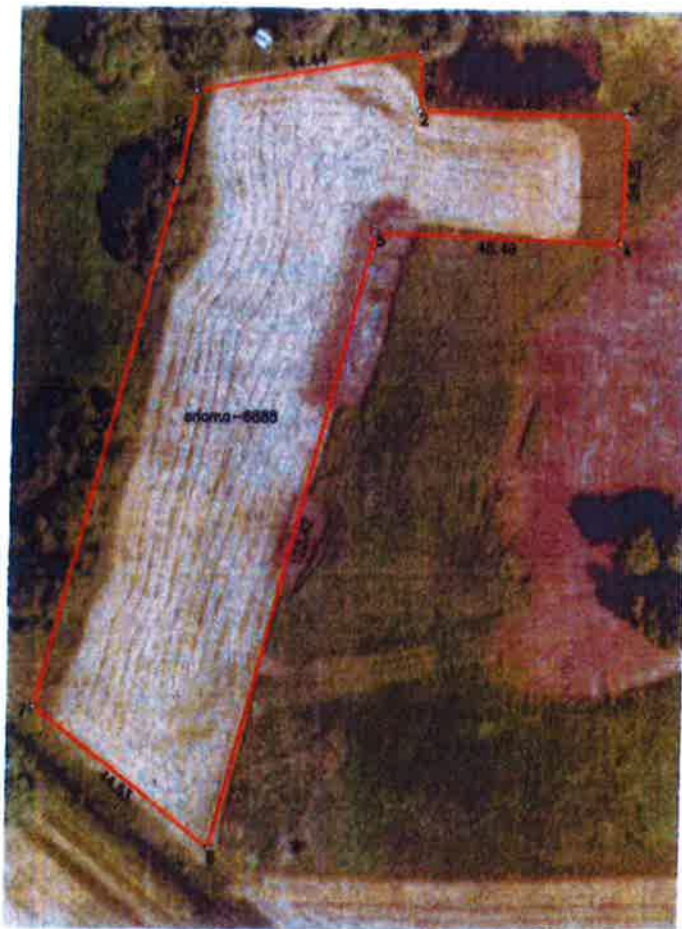

ŽEMĖS SKLYPO SCHEMA M 1:1000

Žemės sklypo plotas 6888 m²

Kadastro vietovės pavadinimas	Pandėlio mst					
Žemės sklypo kadastro numeris:	kodas		blokas		sklypas	
	7	3	6	7	0	0

Savivaldybė	Rokiškio r. sav.
Senitūnija	Pandėlio sen.
Gyvenamoji vietovė	Pandėlio m.
Galvė, nemo Nr.	

Žemės sklypo koordinatės

1	6210328.090	576666.710
2	6210318.640	576666.980
3	6210315.910	576707.620
4	6210291.070	578706.950
5	6210292.870	576658.490
6	6210173.170	576628.400
7	6210200.300	576593.090
8	6210302.390	576619.370
9	6210320.230	576622.970