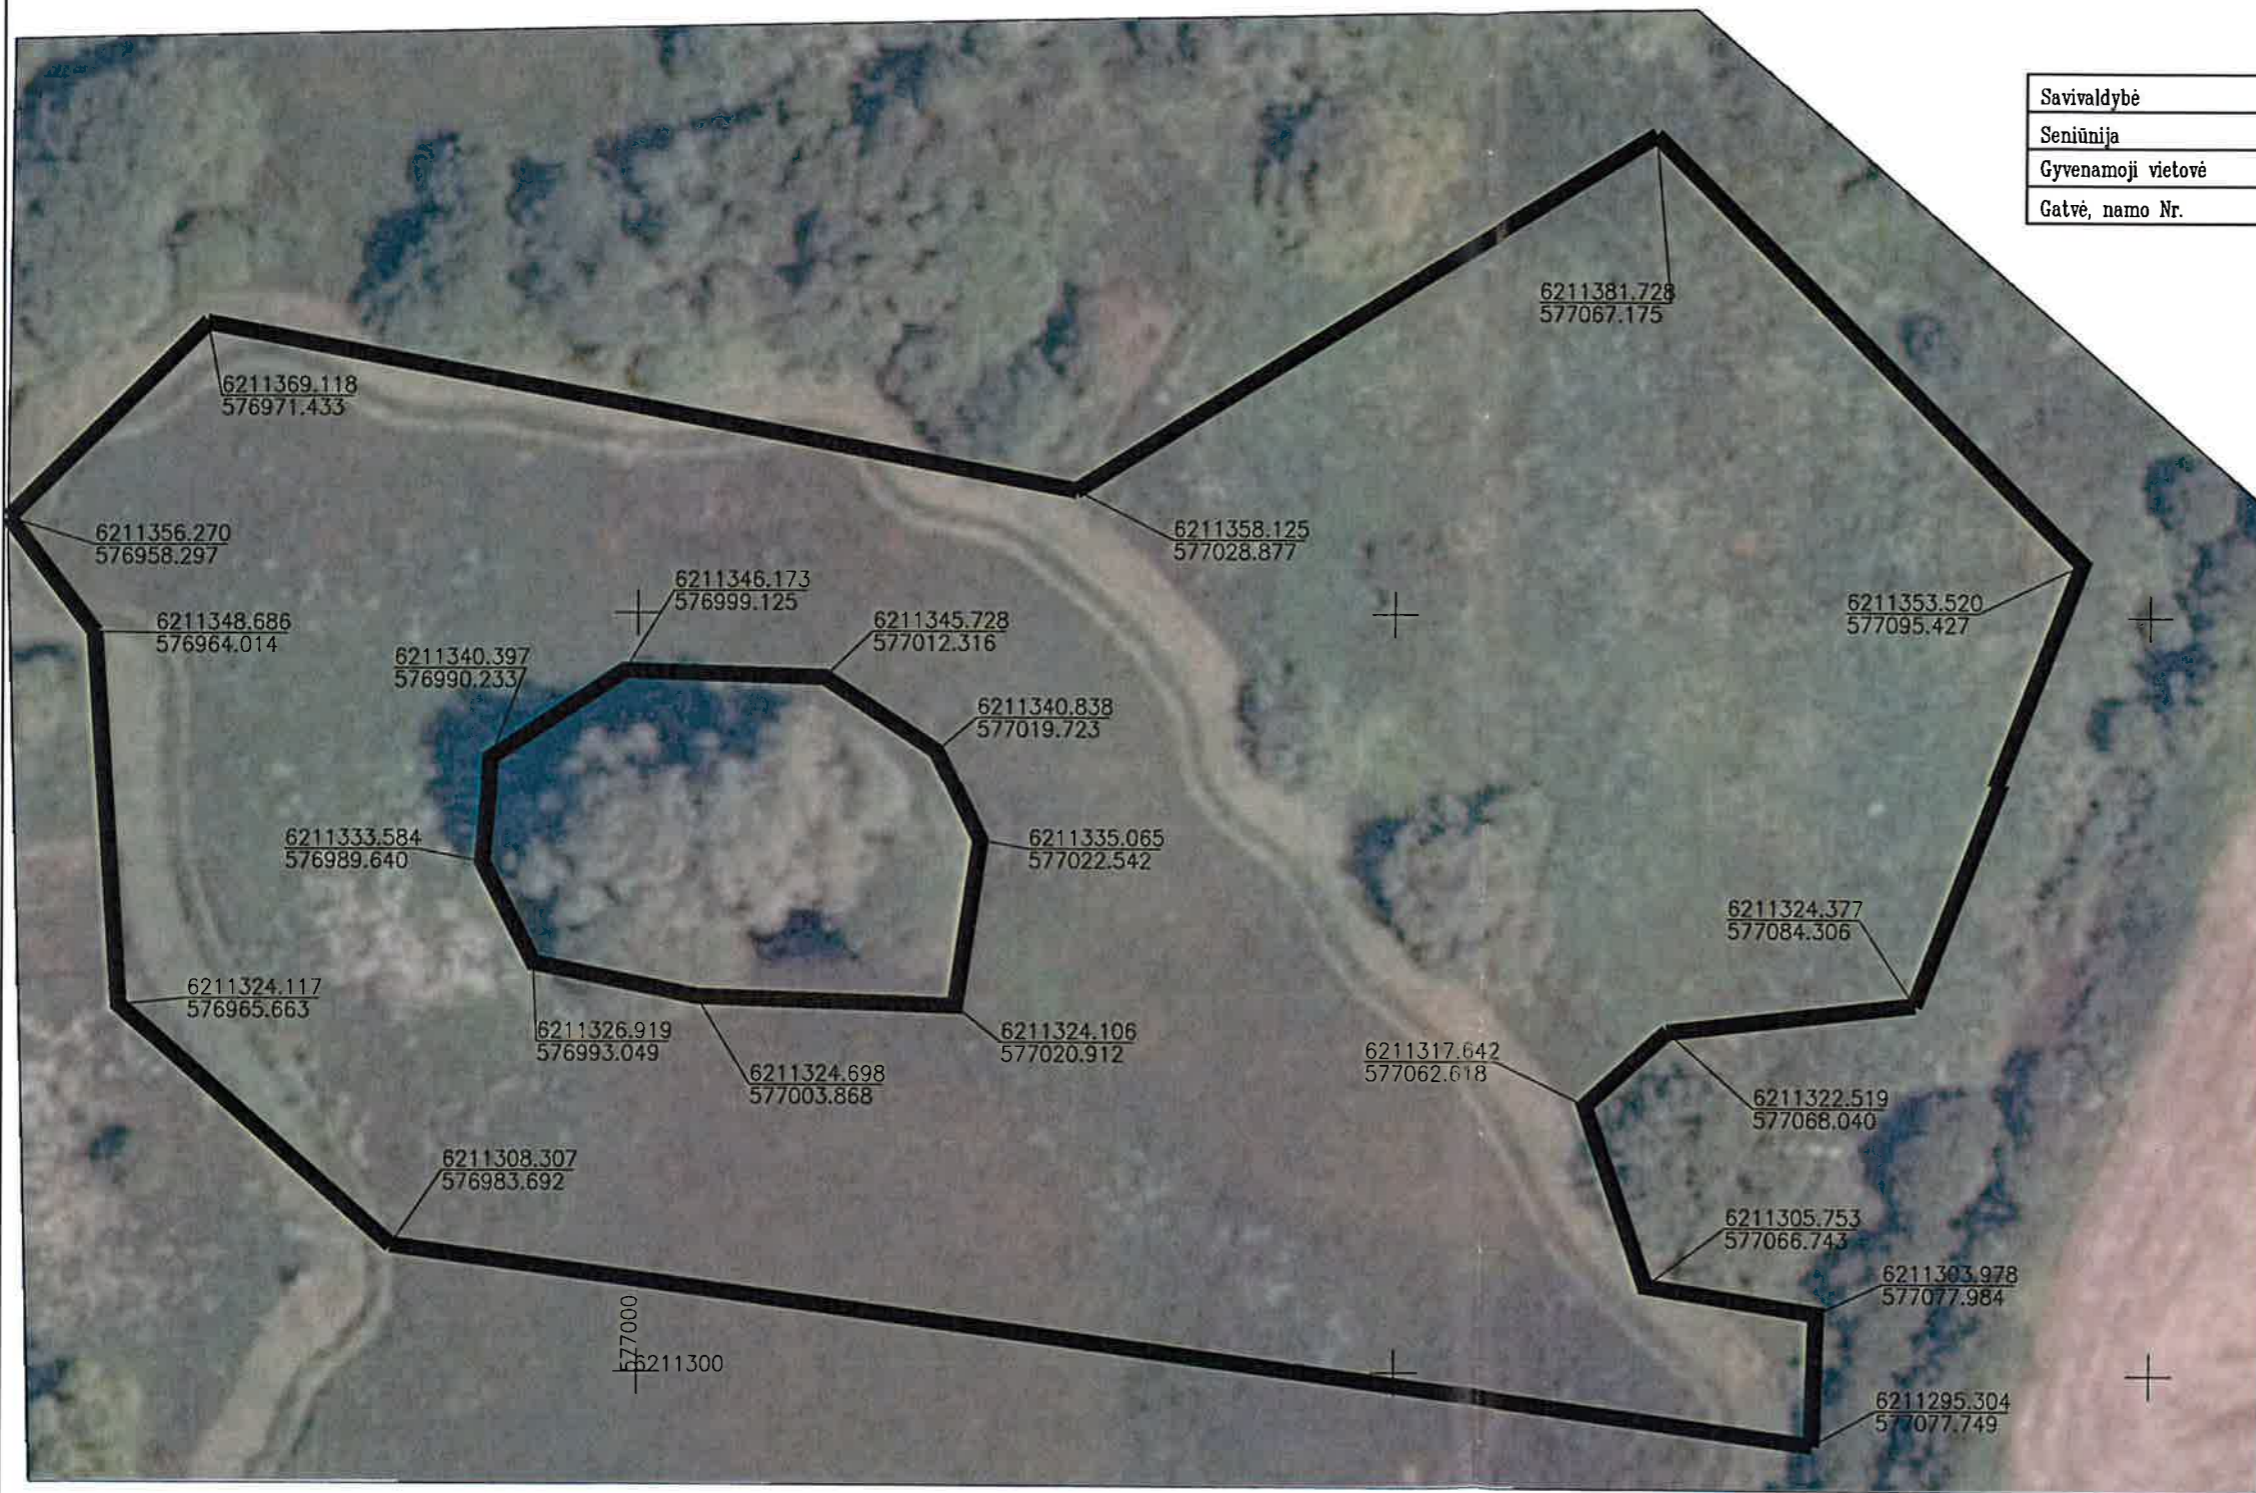

ŽEMĖS SKLYPO SCHEMA M 1:500

Žemės sklypo plotas 6836 m²

Kadastro:	vietovė	Pandėlio k. v.	blokas		sklypas									
Žemės sklypo kadastro Nr.			7	3	6	7	0	0	0	2	0	0	0	0

Savivaldybė	Rokiškio
Seniūnija	Pandėlio
Gyvenamoji vietovė	Pandėlio m.
Gatvė, namo Nr.	