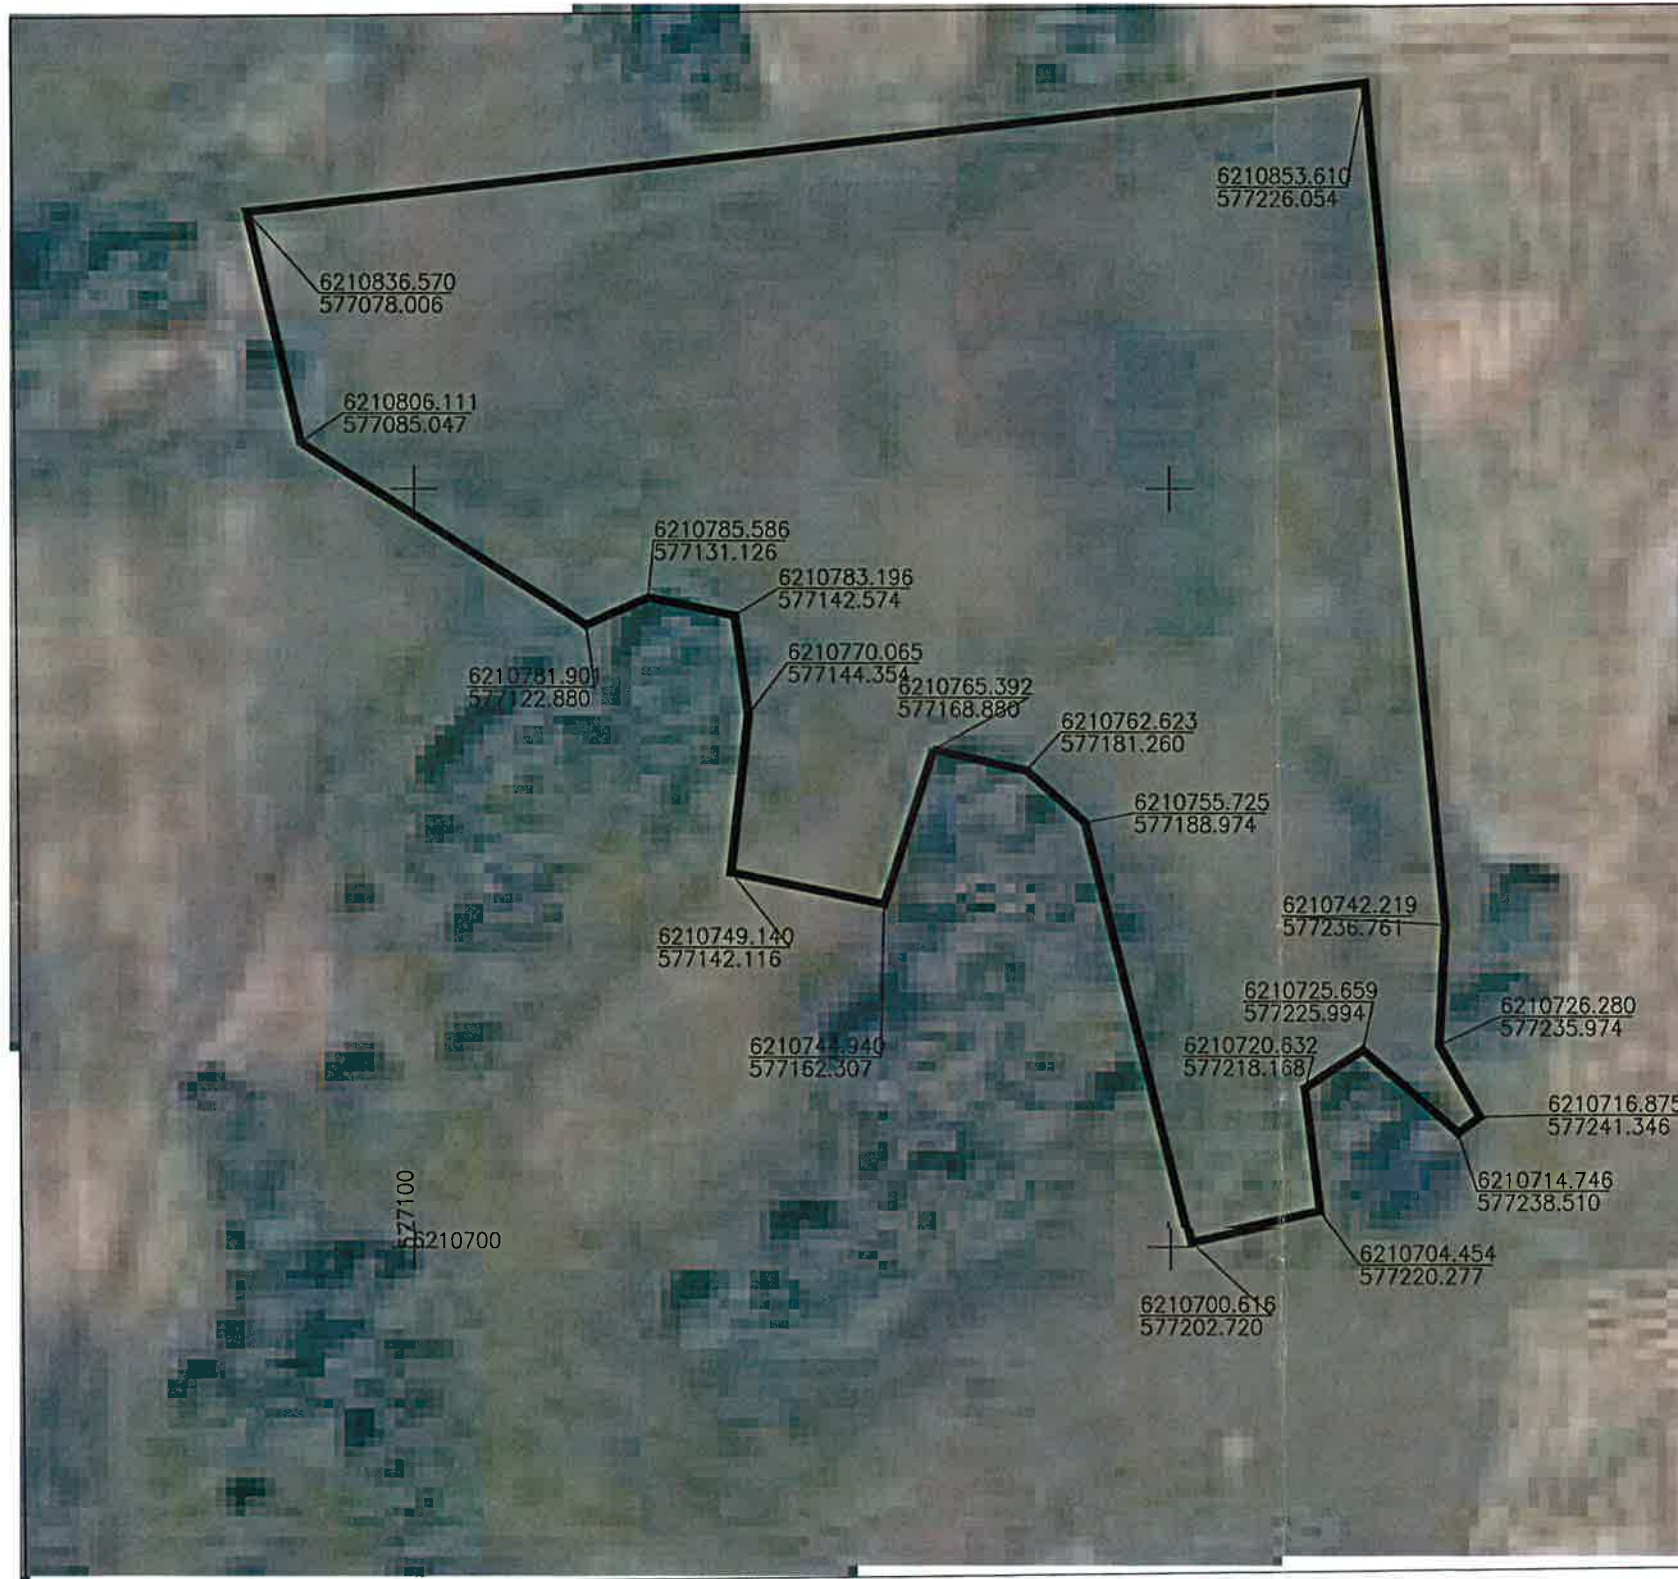

ŽEMĖS SKLYPO SCHEMA M 1:1000
 Žemės sklypo plotas 13102 m²

Kadastras:	vietovė	Pandėlio k. v.	blokas	sklypas
Žemės sklypo kadastro Nr.		7 3 6 7	0 0 0 2	0 0 0 0

Savivaldybė	Rokiškio
Seniūnija	Pandėlio
Gyvenamoji vietovė	Pandėlio m.
Gatvė, namo Nr.	