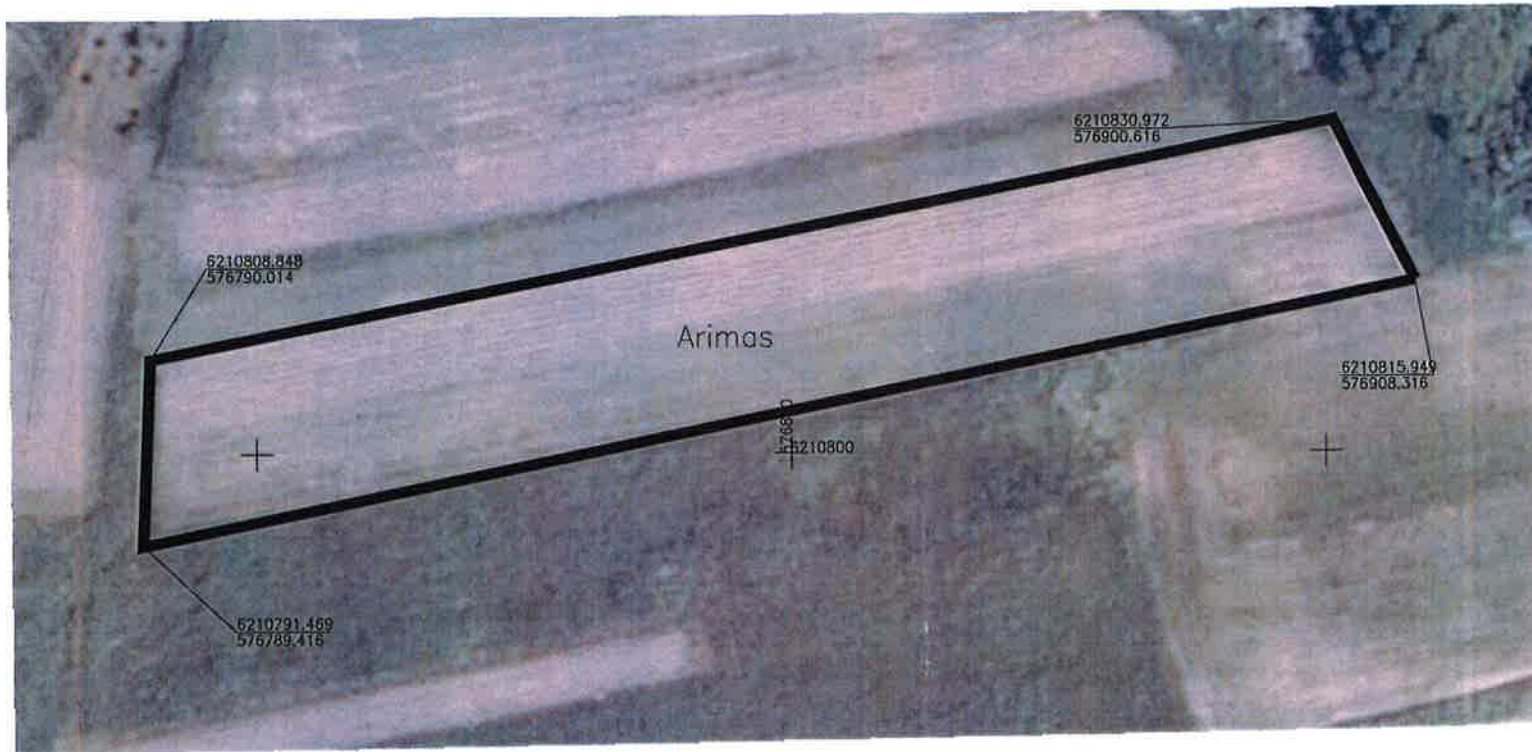

ŽEMĖS SKLYPO SCHEMA M 1:500
 Žemės sklypo plotas 1941 m²

Kadastras:	vietovė	Pandėlio k. v.	2024-06-18 Nr. 119/V-332
Žemės sklypo kadastro Nr.			7 3 6 7 0 0 0 2 0 0 0 0

Savivaldybė	Rokiškio
Seniūnija	Pandėlio
Gyvenamoji vietovė	Pandėlio m.
Galvė, namo Nr.	